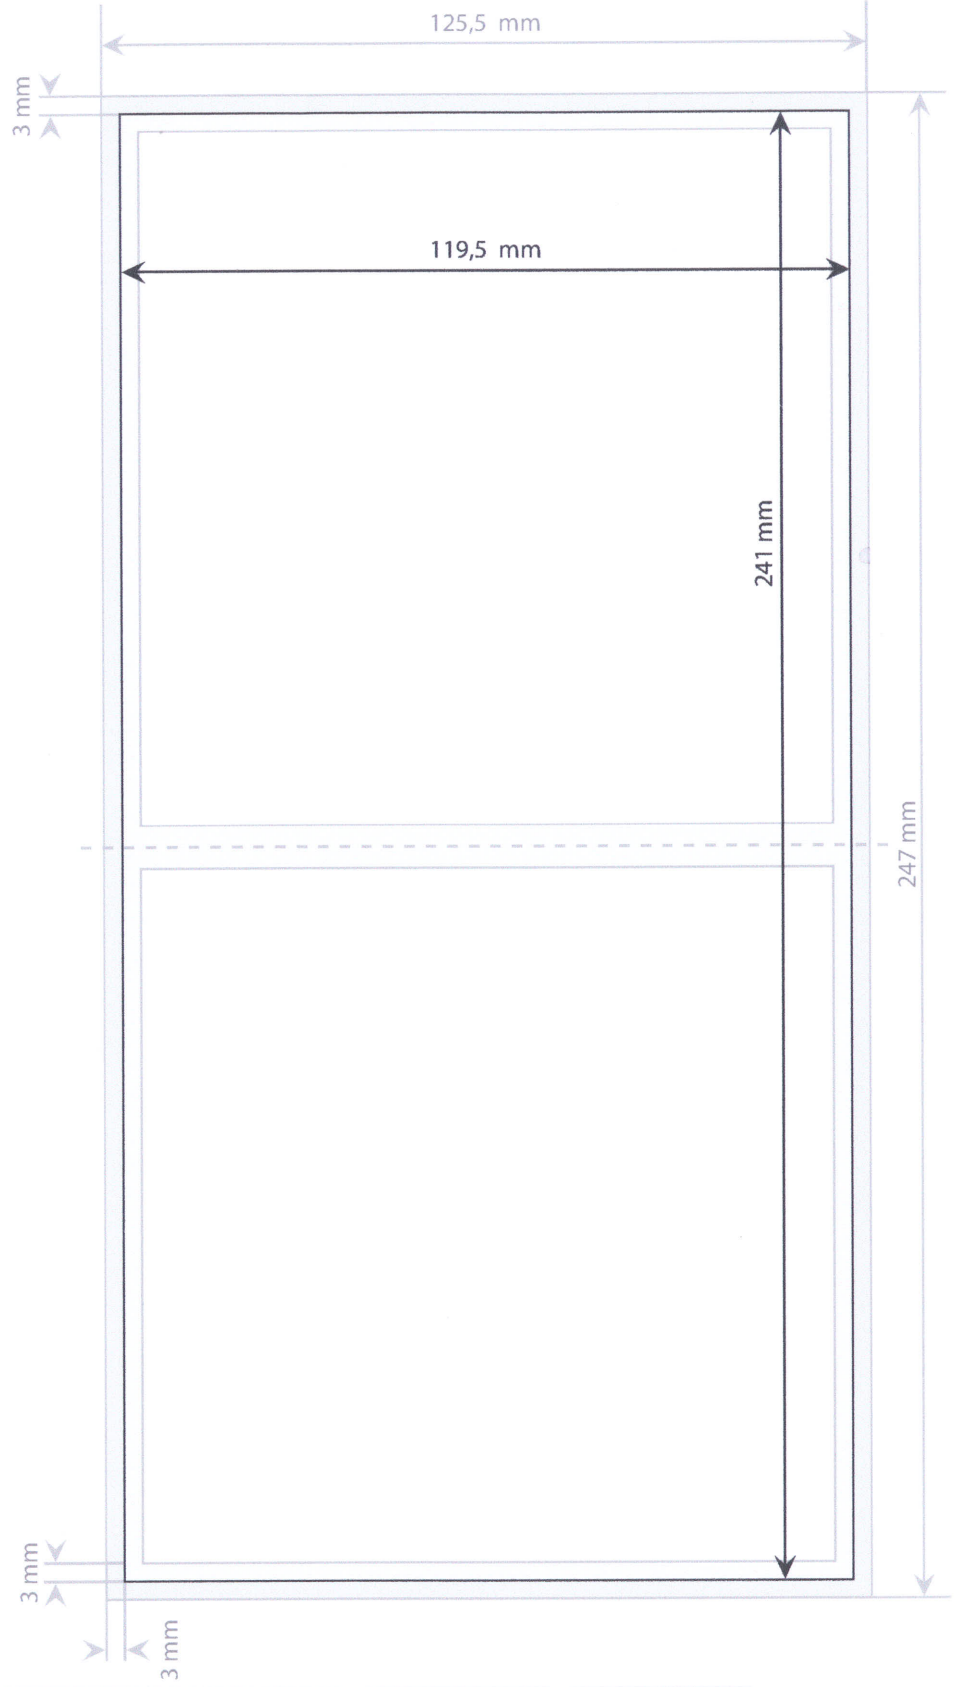

PRODUKTSPEZIFIKATION

CD Booklet Standard

Dokumentformat:
247 mm x 125,5 mm
Endformat:
241 mm x 119,5 mm

■ Beschnitttrand 3mm

□ Sicherheitsabstand 3mm

□ Innenbereich

Material:

150-170g / m

Oberfläche:
Bilderdruck glänzend.

Anmerkung:
Datei im Dokumentformat in richtiger Seitenreihung (Ausgeschossen) anlegen.

Martin Mast

Julius-Hölder-Str. 52
70597 Stuttgart
Telefon 0711-764041
Telefax 0711-6494501

COPY

tec

Bitte berücksichtigen Sie, dass diese Spezifikationen für das Anlegen von Druckdaten optimiert sind. Beachten Sie dazu auch die FAQ Liste auf unserer Website. Sollten Sie uns Drucksachen für Ihre Produktion bestellen, gelten darüberhinaus die technischen Produktspezifikationen von EDC. Diese können Sie bei Ihrem zuständigen Sales Manager anfordern.